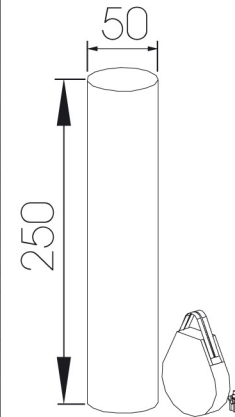

# simplimo

aufblasbares display  
für in- & outdoor

keine permanente stromzufuhr  
notwendig, simplimo bleibt aufgepumpt  
einen tag formstabil

art. nr. simplimo

material: inlet aus luftdichter folie mit  
gewebeerstärkung, grafiküberzug aus  
lycra 170g/m2, bielastisch mit zip-ver-  
schluss

gewicht inkl. verpackung: ca. 19 kg  
aufstellmasse:  
50x50x250 cm

system inkl. bedruckter  
hülle, akku-luftpumpe,  
seilverspannung,  
reperaturpatches &  
transporttasche,  
in karton einzelverpackt